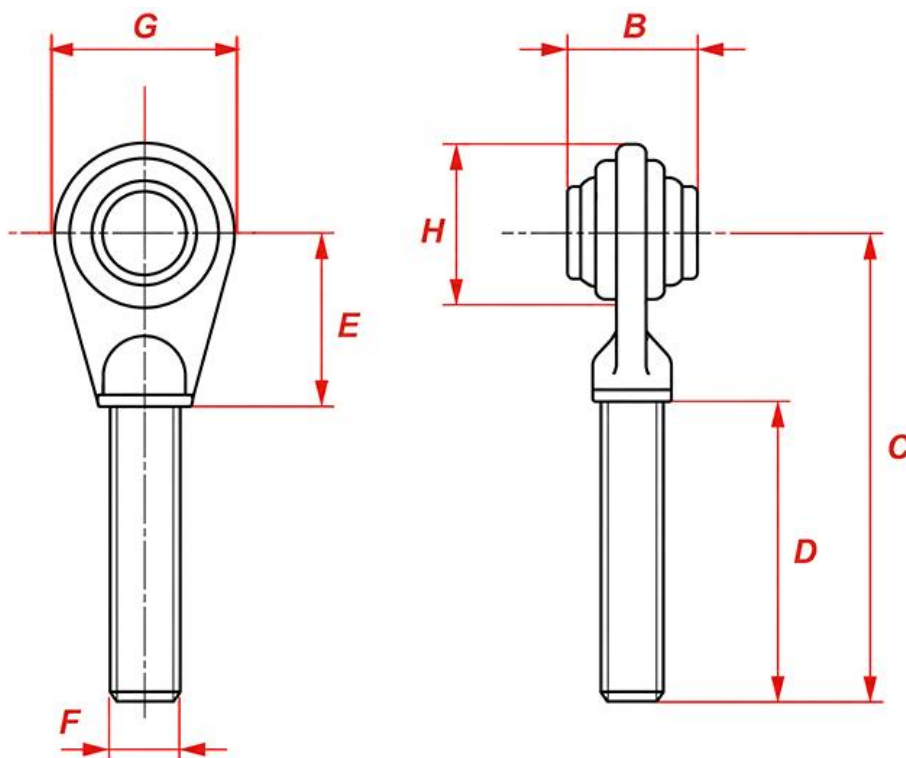

DIMENZIJE – TEHNIČNI LIST

DIMENSIONS – TECHNICAL DATA SHEET

NAVOJNA KLJUKA ZA POTEZNICO – LEVI / DESNI NAVOJ

THREADED HOOK FOR TOP LINK – LEFT / RIGHT THREAD

ŠIFRA / CODE	KATEGORIJA / CATEGORY	NAVOJ / THREAD	SMER NAVOJA / THREAD DIRECTION	H (SORNIK) / H (PIN)	B	C	D	E	G
10862	CAT 1	27x3	Desni / Right	19,2	44	205	145	50	62
11567	CAT 1	27x3	Levi / Left	19,2	44	205	145	50	62
11568	CAT 1	30x3	Desni / Right	19,2	44	225	170	50	62
11569	CAT 1	30x3	Levi / Left	19,2	44	225	170	50	62
11570	CAT 2	27x3	Desni / Right	25,4	51	220	165	55	75
11571	CAT 2	27x3	Levi / Left	25,4	51	220	165	55	75
11572	CAT 2	30x3	Desni / Right	25,4	51	220	165	55	75
11573	CAT 2	30x3	Levi / Left	25,4	51	220	165	55	75
11574	CAT 2	36x3	Desni / Right	25,4	51	220	155	55	78
11575	CAT 2	36x3	Levi / Left	25,4	51	220	155	55	78
11576	CAT 3	36x3	Desni / Right	32,4	51	260	195	70	96
11577	CAT 3	36x3	Levi / Left	32,4	51	260	195	70	96